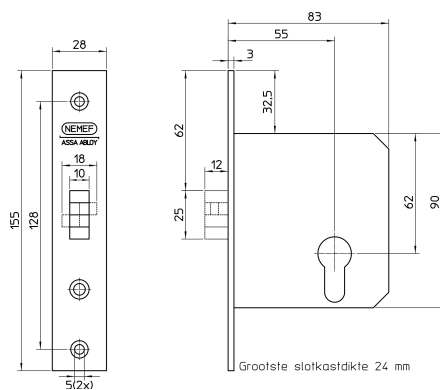

Mechanische sloten

Binnendeursloten

Schuifdeursloten

687-55

Experience a safer and more
open world

Nemef®

Omschrijving

Schuifdeurslot, DM55mm, voorplaat staal gelakt 28x155mm rechthoekig, messing nachtschoot, sluitplaat P 687, DR 1+2+3+4.

Speciaal geschikt voor toepassing in combinatie met cilinder 114/7 voor toiletdeuren in aangepaste woningen en tehuizen.

Eigenschappen

- Voor links- en rechtsdraaiende deuren
- Messing nachtschoot
- Staal gelakte rechthoekige voorplaat
- Levering inclusief sluitplaat P 687

Artikelnaam	Art.nr	Model voorplaat	Afmetingen voorplaat (mm)	Materiaal voorplaat	Doornmaat (mm)	Draairichting	Cilinderuitsparing (mm)
687-55	9068700550	rechthoekig	28 x 155	staal gelakt	55	1/2/3/4	17

The ASSA ABLOY Group is the global leader in access solutions. Every day, we help billions of people experience a more open world.